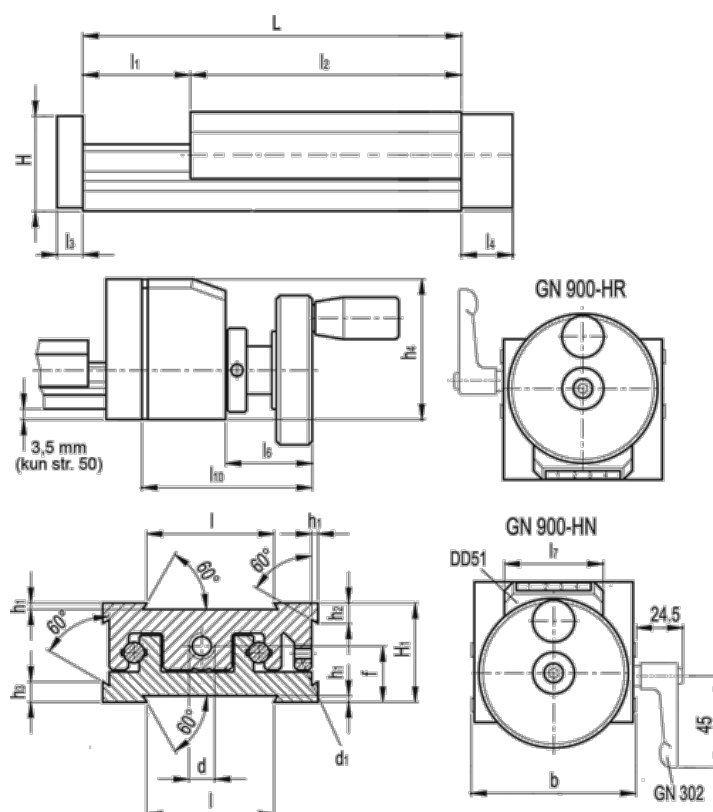

Varenummer: 20781021
 Beskrivelse: Justerbar slædeenhed
 GN 900-80-170-50-HR-2

Mål

| | | |
|-----------|-----------------|----------|
| b = 80 | h3 = 10.0 | l7 = 33 |
| d = M8x1 | h4 = 51 | l10 = 66 |
| d1 = M5 | l = 50 | |
| f = 20.5 | L - l1 = 170-50 | |
| H = 35.5 | l2 = 120 | |
| h1 = 2.0 | l3 = 8 | |
| H1 = 36 | l4 = 16 | |
| h2 = 10.0 | l6 = 31 | |